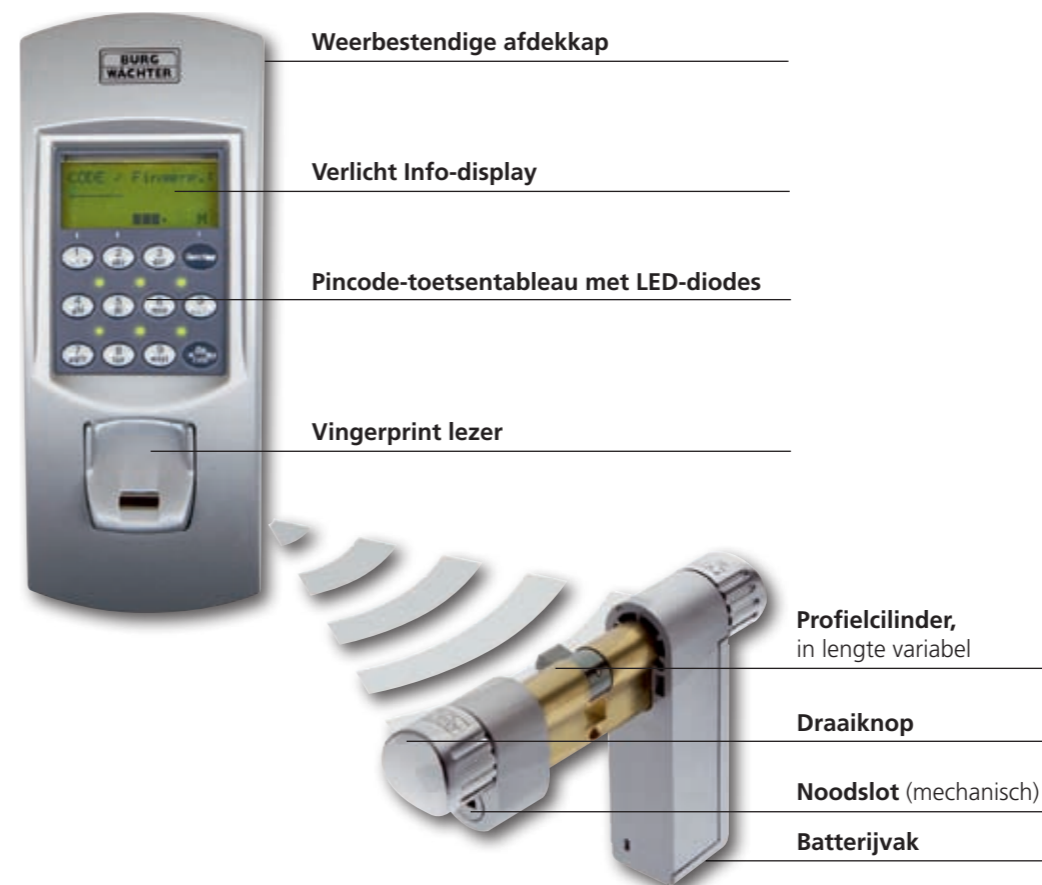

Tegen uw vingerafdruk hebben dieven geen kans.

VINGERAFDRUKKEN ZIJN UNIEK.

Het systeem kan tot 24 verschillende vingerafdrukken opslaan – voldoende capaciteit voor de hele familie en overige vertrouwenspersonen. Bij het invoeren over de sensor wordt uw vingerafdruk, die uniek is, op de toegangsbevoegdheid onderzocht. Manipulatie uitgesloten!

TEGEN MANIPULATIE BESCHERMD.

Het sluitsysteem is met een levende vinger herkenning uitgerust. De „Fake Finger Detector“ sluit een foutieve identificatie uit en wijst vervalste vingerafdrukken af. Alle veiligheidsrelevante gegevens zijn in het binnenbereik en niet van buiten bereikbaar.

HET DIGITALE „SESAM-OPEN-U“.

Sensor- en digitale technologie maken het mogelijk: U moet uw vingerafdruk slechts één keer inscannen en de toegangsbevoegdheid vrijschakelen. In de toekomst opent u de deur telkens doordat u gewoon uw vinger over de sensor beweegt.

DE GEHEIME CODE VOOR IEDER SITUATIE.

Het deurslot kan aanvullend ook met een geheime code geopend worden, die u via het toetsentableau kunt ingeven. De 6-cijferige code, die op ieder moment veranderd kan worden, kunt u zelf bepalen. De cijfercode is een alternatief en behulpzaam als u zich eens aan uw vinger verwond. In totaal kunnen er tot 276 individuele codes en/of afstandsbedieningen TSE E-Key (optie) aangemaakt worden.

ALWAYS THE SAFE CHOICE!

Eenvoudige montage.

PAST OP IEDERE DEUR.

Het elektronische sluitsysteem is zo geconstrueerd dat u het zonder problemen zelf kunt monteren. Eerst moet de oude profielcilinder verwijderd worden en door de elektronische sluitcilinder vervangen worden. Deze is identiek en kan op iedere courante deurdikte op de millimeter precies aangepast worden. Bestaande deurbeslagen en insteeksloten blijven onveranderd.

EENVOUDIGE ZELFMONTAGE.

Iedere verpakking bevat een geïllustreerde montagehandleiding. Het bestuurtoestel met de vingervingerprint module en het toetsenbord functioneert „wireless“ via een draadloos contact met de sluitcilinder.

VERVANGEN VAN DE BATTERIJEN.

Het sluitsysteem werkt op normaal verkrijgbare Mignon LR 6 batterijen, bekabeling is dus niet noodzakelijk. Alle geprogrammeerde gegevens blijven, dankzij seriematige opslag, beveiligd, ook zonder stroom vele jaren bewaard. Het noodzakelijk vervangen van de batterijen wordt via het display van het bestuurtoestel tijdig aangegeven.