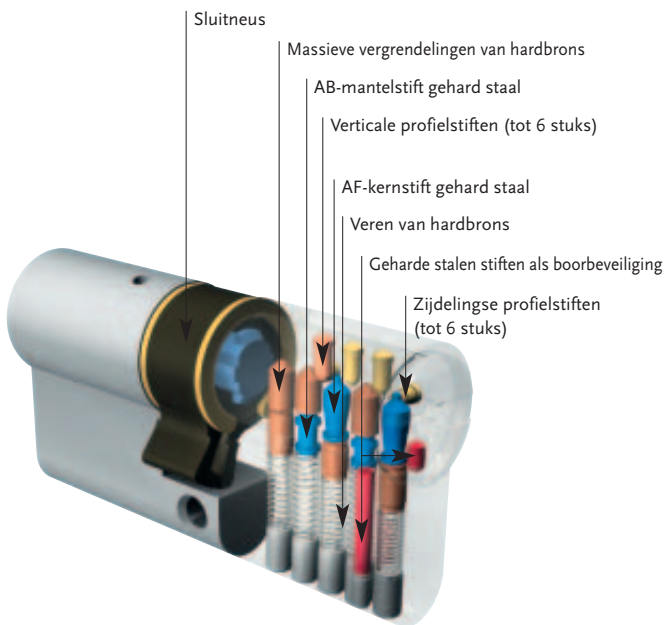

Keersleutels met extra beveiliging

Keersleutels kunt u draaien en keren zoals u wilt; ze passen altijd. Dat is praktisch en gebruiksvriendelijk. Met het systeem ix DAS bieden we u een hoge mate aan flexibiliteit, want de vijf verende dubbele blokkeerelementen maken een groot aantal sluitcombinaties mogelijk.

Makkelijk te gebruiken, moeilijk te omzeilen: dankzij het boorbeeld in semi-ideale lijn en de aan de kegelvormige stiftkoppen aangepaste oploophelling kan de sleutel gemakkelijk in het slot worden gestoken. Horizontale en verticale stiften zorgen voor extra veiligheid bij de profielcontrole.

Desgewenst kunnen wij u het systeem ix DAS ook als modulaire constructie aanbieden voor hogere afbreekwaarden en meer flexibiliteit in de constructielengte.