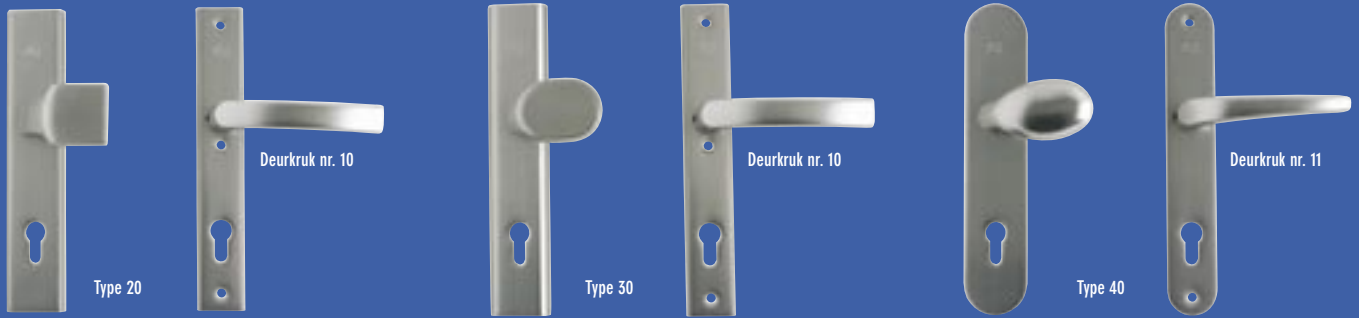

VEILIGHEIDSBESLAG

 **IVANA**[®]
BASIC
VEILIGHEIDSBESLAG

Voordeursbeslag

Achterdeursbeslag

Nieuw Ivana Basic Veiligheidsbeslag

Een compacte serie veiligheidsbeslag, universeel toepasbaar en fraai vormgegeven, van uitstekende kwaliteit en prettig geprijsd. Dat is ons nieuwe, succesvolle Ivana Basic Veiligheidsbeslag.

Het beslag is uitgevoerd in de aluminiumkleur F1 en heeft de classificaties Politiekeurmerk Veilig Wonen Zwaar,  en NEN 5096 Bouwbesluit Gevelelementen weerstandsklasse 2. Voor de voordeur zijn er drie verschillende uitvoeringen schilden en duwers leverbaar. Het achterdeursbeslag biedt keus uit drie modellen schilden en twee krukken, die goed gecombineerd kunnen worden met het voordeursbeslag. Bij de 20- en de 30-serie wordt deurkruk nr. 10 toegepast. Bij de 40-serie wordt de deurkruk nr. 11 toegepast. Het beslag is uitgevoerd met een 12 mm buiten- en een 8 mm binnengarnituur. De buitenschilden zijn 250 mm lang en 50 mm breed. Binnenschilden zijn 250 mm bij 40 mm. In voorkomende gevallen zijn aanpassingen aan glaslatten daarom niet nodig. Ivana Basic is leverbaar in de PC-maten 55, 72, 92 en seniorenuitvoering voor deurdiktes van 33 t/m 47 en 48 t/m 62 mm. De voordeurgarnituren worden geleverd met een gelagerde wisselstift. Bevestigingsmateriaal wordt bijgeleverd.