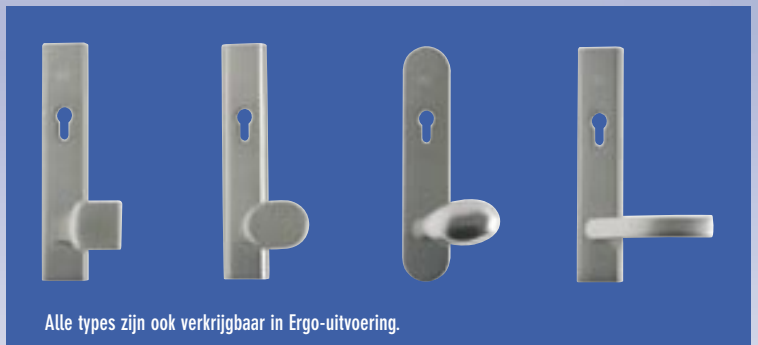

LID VAN DE
IVANA®
G R O E P