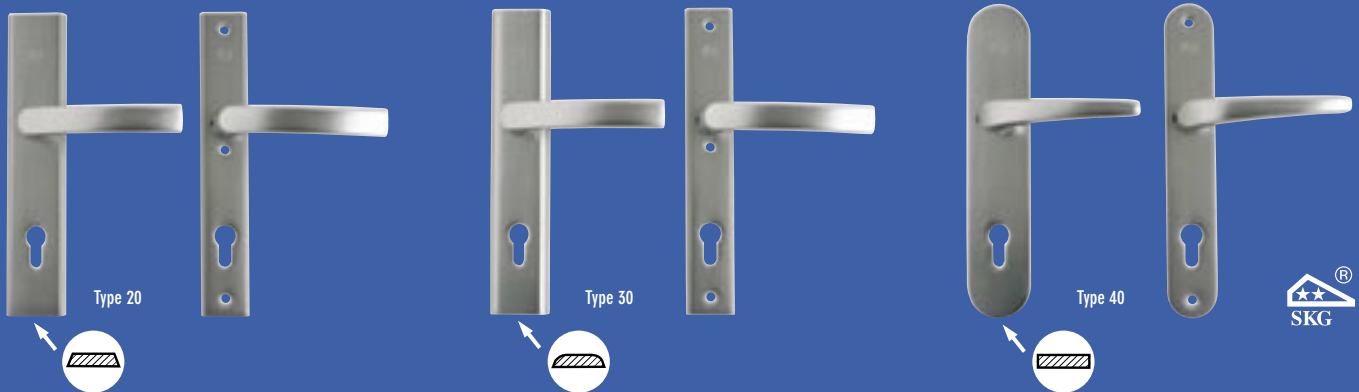

VEILIGHEIDSBESLAG

 **IVANA**[®]
BASIC
VEILIGHEIDSBESLAG

Voordeursbeslag

Achterdeursbeslag

Nieuw Ivana Basic Veiligheidsbeslag

Een compacte serie veiligheidsbeslag, universeel toepasbaar en fraai vormgegeven, van uitstekende kwaliteit en prettig geprijsd. Dat is ons nieuwe, succesvolle Ivana Basic Veiligheidsbeslag.

Het beslag is uitgevoerd in de aluminiumkleur F1 en heeft de classificaties Politiekeurmerk Veilig Wonen Zwaar,  en NEN 5096 Bouwbesluit Gevelelementen weerstandsklasse 2. Voor de voordeur zijn er drie verschillende uitvoeringen schilden en duwers leverbaar. Het achterdeursbeslag biedt keus uit drie modellen schilden en twee krukken, die goed gecombineerd kunnen worden met het voordeursbeslag. Bij de 20- en de 30-serie wordt deurkruk nr. 10 toegepast. Bij de 40-serie wordt de deurkruk nr. 11 toegepast. Het beslag is uitgevoerd met een 12 mm buiten- en een 8 mm binnengarnituur. De buitenschilden zijn 250 mm lang en 50 mm breed. Binnenschilden zijn 250 mm bij 40 mm. In voorkomende gevallen zijn aanpassingen aan glaslatten daarom niet nodig. Ivana Basic is leverbaar in de PC-maten 55, 72, 92 en seniorenuitvoering voor deurdiktes van 33 t/m 47 en 48 t/m 62 mm. De voordeurgarnituren worden geleverd met een gelagerde wisselstift. Bevestigingsmateriaal wordt bijgeleverd.