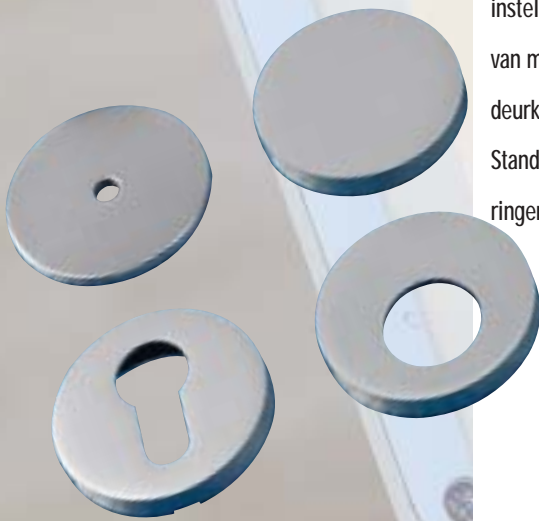

deurgrepen

veiligheidsbeslag

 **IVANA[®]**

deurkrukken, schilden en rozetten

Economy deurbeslag heeft 12 modellen aluminium krukken in het assortiment. Allemaal in de kenmerkende matte F1 zilverkleur, universeel toepasbaar, exact instelbaar en blijvend spelingvrij. Het assortiment loopt van modern design tot nostalgisch en omvat ook houten deurkrukken in beuken (alleen binnen toepasbaar). Standaard zijn de krukken 120 mm, er zijn ook uitvoeringen van 125, 130 en zelfs van 190 mm leverbaar.

Bij de krukken hoort een complete serie rozetten en schilden. Bij de rozetten zijn passende sleutel- en cilinderplaatjes, kastbeslag en wc-garnituren leverbaar. De schilden zijn leverbaar in geperste uitvoering 190 mm en gegoten uitvoering 190, 250 en 265 mm lang. Eventueel met de kruk vast gemonteerd op het schild.

Speciaal voor zorginstellingen heeft Economy het eenzijdig te openen zorg- en welzijnbeslag ontwikkeld.

veiligheidsbeslag

Economy veiligheidsbeslag past op alle bestaande veiligheidsslotsen en meerpuntssluitingen. Het is voorzien van  keur en goedgekeurd volgens Politiekeurmerk zwaar. Er zijn uitvoeringen van 190 en 250 mm hoog. Beide types bestaan ook in Ergo uitvoering. De buitenschilden zijn 50 mm breed, de binnenschilden 42 mm. Dit laatste om in voorkomende gevallen bij sloten vanaf 50 mm doorn een perfecte aansluiting op de glaslat te krijgen.

De gepatenteerde cilinder kerntrekbeveiliging

De Economy veiligheidsbinnenschilden zijn slechts 42 mm breed. Er hoeft dus niet meer uitgekroost te worden. Het beslag past precies tegen de glaslat.

compleet assortiment