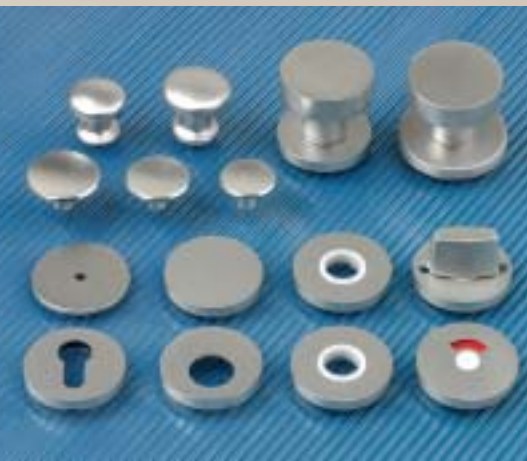

NEN 5096

De schilden kunnen als optie voorzien worden van een door ons ontwikkelde en gepatenteerde RVS cilinder kerntrekbeveiliging, die alleen het sleutelkanaal vrijhoudt. Daardoor is het zo goed als onmogelijk de kern uit de cilinder te trekken.

De gepatenteerde cilinder kerntrekbeveiliging

De Economy veiligheidsbinnenschilden zijn slechts 42 mm breed. Er hoeft dus niet meer uitgekroost te worden. Het beslag past precies tegen de glaslat.

compleet assortiment

deurgrepen

Ook Economy deurgrepen ontbreken niet in het assortiment. Gegoten in rechte-, gebogen- en T-uitvoering. Afmetingen 275 en 375 mm, recht ook uit voorraad leverbaar in 700 mm. De bevestigingen voor enkele en dubbele bediening zijn blind toepasbaar. Om het programma te complementeren zijn rozetten van 55 mm ook hiervoor aanwezig.