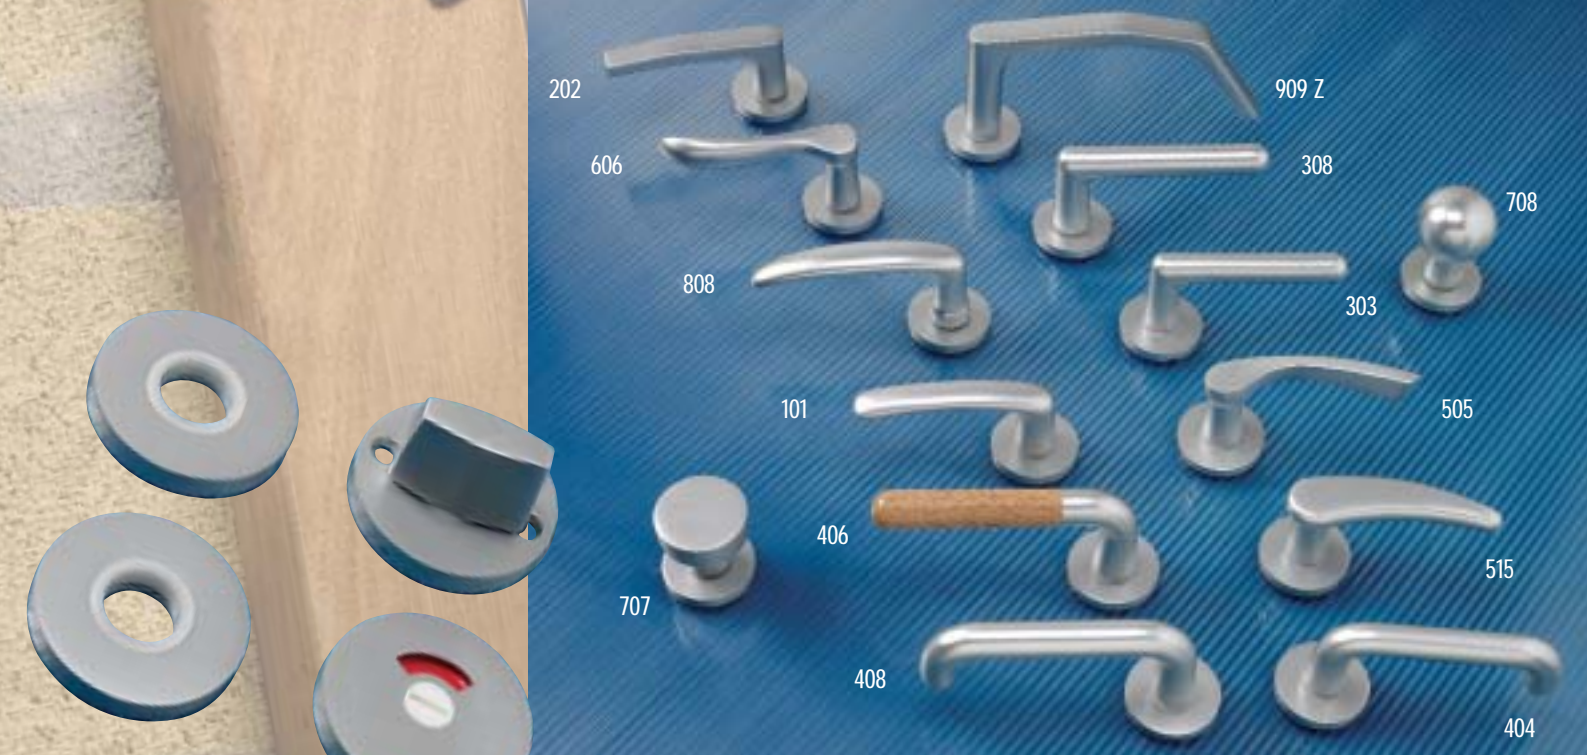

deurgrepen

veiligheidsbeslag

 **IVANA[®]**

deurkrukken, schilden en rozetten

Economy deurbeslag heeft 12 modellen aluminium krukken in het assortiment. Allemaal in de kenmerkende matte F1 zilverkleur, universeel toepasbaar, exact instelbaar en blijvend spelingvrij. Het assortiment loopt van modern design tot nostalgisch en omvat ook houten deurkrukken in beuken (alleen binnen toepasbaar). Standaard zijn de krukken 120 mm, er zijn ook uitvoeringen van 125, 130 en zelfs van 190 mm leverbaar.

Bij de krukken hoort een complete serie rozetten en schilden. Bij de rozetten zijn passende sleutel- en cilinderplaatjes, kastbeslag en wc-garnituren leverbaar. De schilden zijn leverbaar in geperste uitvoering 190 mm en gegoten uitvoering 190, 250 en 265 mm lang. Eventueel met de kruk vast gemonteerd op het schild.

Speciaal voor zorginstellingen heeft Economy het eenzijdig te openen zorg- en welzijnbeslag ontwikkeld.

veiligheidsbeslag

Economy veiligheidsbeslag past op alle bestaande veiligheidsslotsen en meerpuntssluitingen. Het is voorzien van  keur en goedgekeurd volgens Politiekeurmerk zwaar. Er zijn uitvoeringen van 190 en 250 mm hoog. Beide types bestaan ook in Ergo uitvoering. De buitenschilden zijn 50 mm breed, de binnenschilden 42 mm. Dit laatste om in voorkomende gevallen bij sloten vanaf 50 mm doorn een perfecte aansluiting op de glaslat te krijgen.

deurgrepen

Ook Economy deurgrepen ontbreken niet in het assortiment. Gegoten in rechte-, gebogen- en T-uitvoering. Afmetingen 275 en 375 mm, recht ook uit voorraad leverbaar in 700 mm. De bevestigingen voor enkele en dubbele bediening zijn blind toepasbaar. Om het programma te complementeren zijn rozetten van 55 mm ook hiervoor aanwezig.