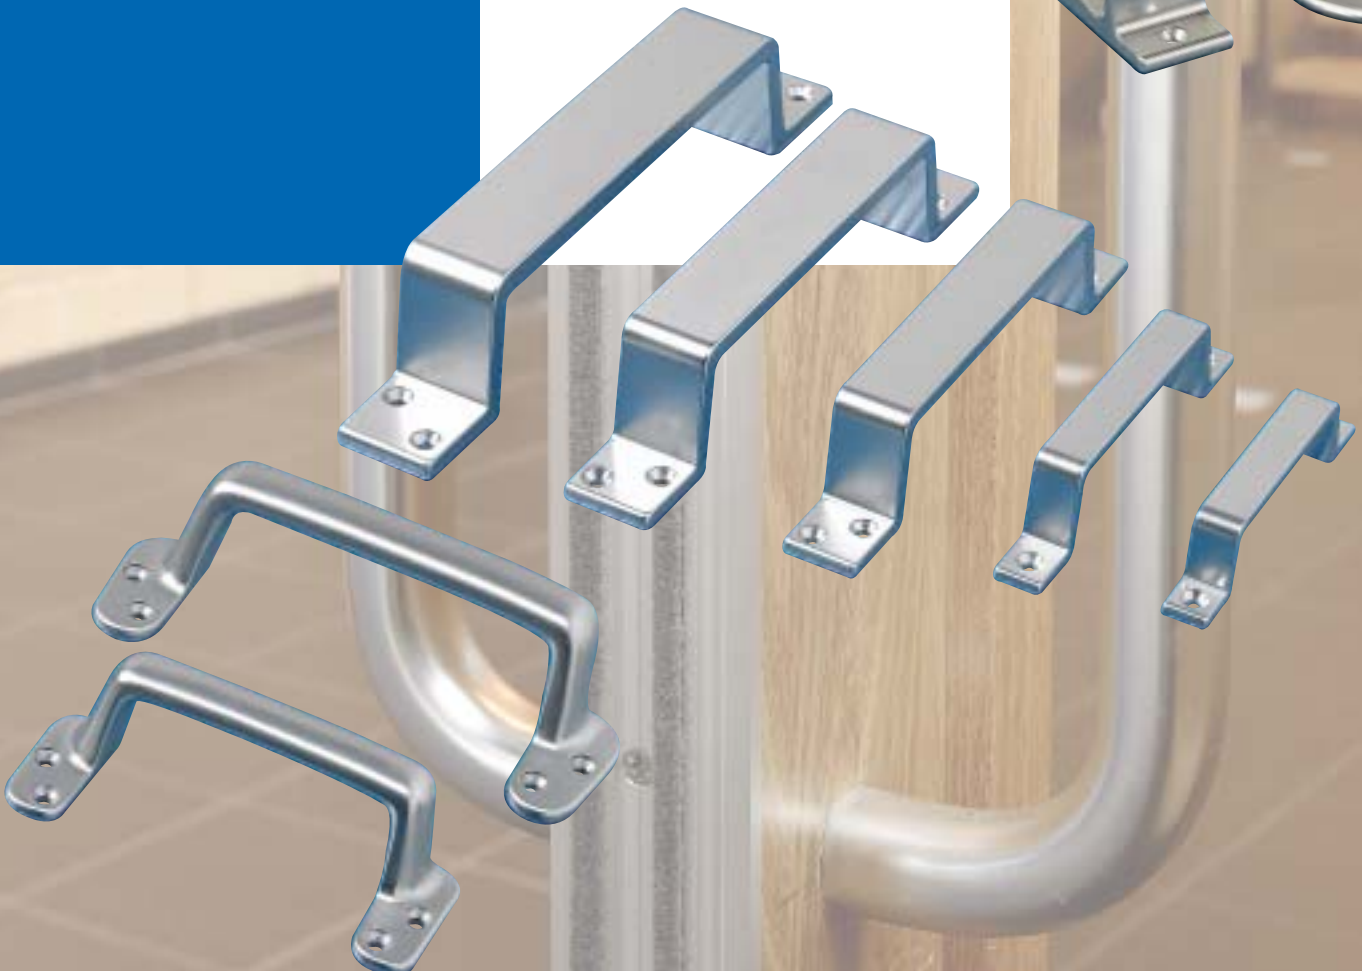

Speciaal voor zorginstellingen heeft Economy het eenzijdig te openen zorg- en welzijnbeslag ontwikkeld.

veiligheidsbeslag

Economy veiligheidsbeslag past op alle bestaande veiligheidsslotsen en meerpuntssluitingen. Het is voorzien van  keur en goedgekeurd volgens Politiekeurmerk zwaar. Er zijn uitvoeringen van 190 en 250 mm hoog. Beide types bestaan ook in Ergo uitvoering. De buitenschilden zijn 50 mm breed, de binnenschilden 42 mm. Dit laatste om in voorkomende gevallen bij sloten vanaf 50 mm doorn een perfecte aansluiting op de glaslat te krijgen.

De gepatenteerde cilinder kerntrekbeveiliging

De Economy veiligheidsbinnenschilden zijn slechts 42 mm breed. Er hoeft dus niet meer uitgekroost te worden. Het beslag past precies tegen de glaslat.

compleet assortiment

Om ons assortiment werkelijk volledig te maken bieden wij u tot slot een ruim assortiment Economy accessoires: meubelknoppen, jashaken, deurbuffers en greepjes in diverse uitvoeringen, leuningdragers en garderobe- en kastbeslag.

deurgrepen

Ook Economy deurgrepen ontbreken niet in het assortiment. Gegoten in rechte-, gebogen- en T-uitvoering. Afmetingen 275 en 375 mm, recht ook uit voorraad leverbaar in 700 mm. De bevestigingen voor enkele en dubbele bediening zijn blind toepasbaar. Om het programma te complementeren zijn rozetten van 55 mm ook hiervoor aanwezig.