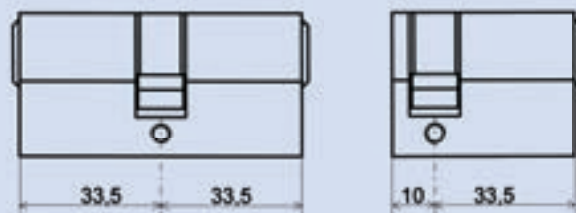

Necoloc cilinder

Necoloc magneetcilinder

Necoloc magneetcilinder

Uitvoering

- Borging door unieke combinatie van 2 sluittechnieken: traditionele stiften en magneetschuiten ('tumblers'), ook wel hybridesysteem genoemd.
- Geen simpele noord- en zuidpolen, maar op elke blokkeerpositie meerdere, verschillende magneetvelden.