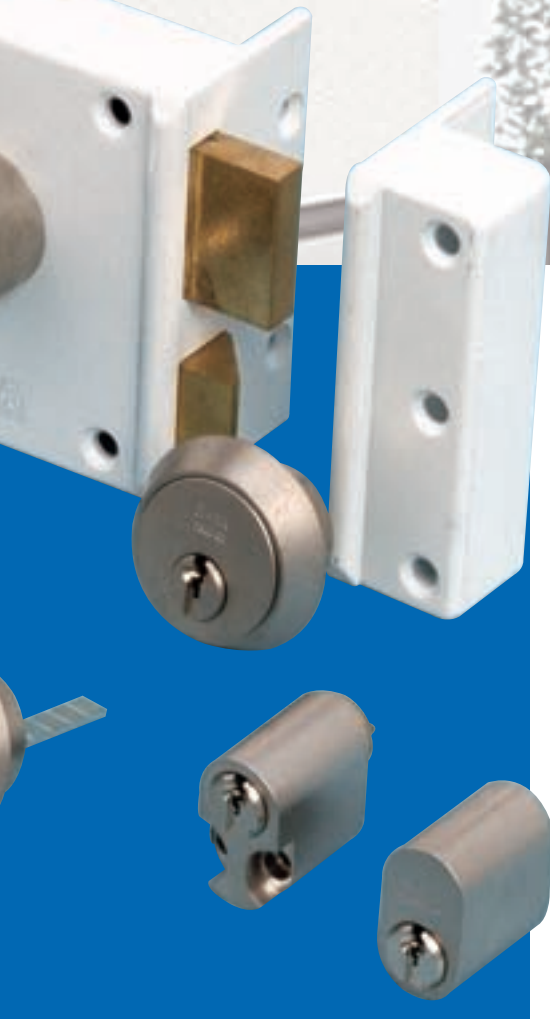

 **IVANA[®]**

Necoloc cilinders voor mono- en sluitsystemen

Ivana Necoloc cilinders worden gemaakt op basis van jarenlange ervaring in het produceren van mono- en sluitsystemen. De cilinder is en blijft het centrale element in de beveiliging van deuren. Wij stellen daarom de hoogste eisen aan de kwaliteit. Voortdurende innovatie, geavanceerde productie-methoden en strenge kwaliteitscontrole staan garant voor betrouwbare producten die moeiteloos aan alle normeringen voldoen. Kwaliteit en betrouwbaarheid, dat zijn de "sleutel"-woorden van ons programma mechanische, elektronische en magneet-cilinders, dat wij met veel genoegen presenteren.

Necoloc mono cilinders

Ivana Necoloc - N4 profielen 6 stiften 

Een uitgebreid programma van cilinders en sloten in 6-stiftige uitvoering voorzien van boorbescherming en aftastbeveiliging. Als optie kan de cilinder worden voorzien van een nood sleutel-functie. De nieuwzilveren sleutel met lange hals zorgt ervoor dat deze cilinders optimaal kunnen worden toegepast met veiligheidsbeslag voorzien van kerntrekbeveiliging. De cilinders zijn standaard messing vernikkeld.

Ivana Necoloc+ serie 6 stiften
Gepatenteerd en gecertificeerd 

Deze serie is gecertificeerd en gepatenteerd. De cilinders zijn standaard uitgevoerd met uitboor-, uittrek (ploegschroef)- en kerntrekbeveiliging. Bovendien heeft de cilinder anti-pickstiften. De slijtarme messing permutatiestiften in combinatie met de grote stiftdiameter waarborgen een lange levensduur. Ter voorkoming van sleutelbreuk en slijtage zijn de sleutels van nieuw zilver en de cilinders voorzien van een beschermende sleutelentree. De sleutel is praktisch niet te kopiëren, gepatenteerd en alleen na te leveren via een autorisatiesysteem.