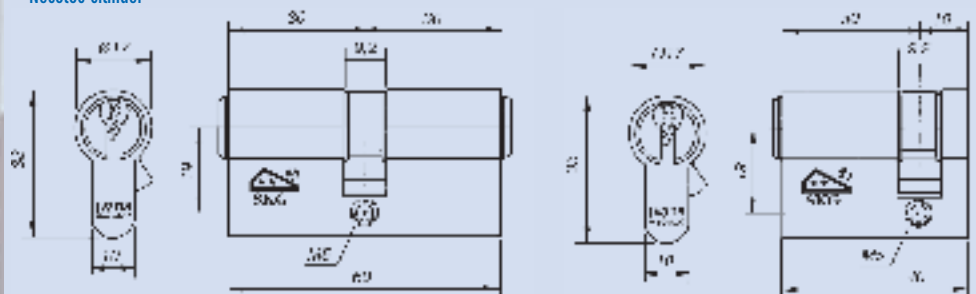

Necoloc sluitsysteemcilinders

Voor het opstellen van sluitsystemen beschikken we over een modern softwarepakket waarmee we al in een vroeg stadium een duidelijk beeld van het sluitsysteem kunnen geven. Sluitsystemen en gelijksluitende cilinders kunnen gecombineerd worden met o.a. opleg-, meubel- en hangsloten, schroef-, staart-, schakelcilinders enz.

Necotronic elektrische mono- en sluitsystemen

De Ivana Necotronic cilinder is een combinatie van mechanische cilinders en elektronische sleutels. Met de transponder sleutel behoren alle beperkingen van een mechanisch sleutelsysteem tot het verleden. Ivana Necotronic biedt maximale sleutelveiligheid en optimaal gebruiksgemak.

De voordelen op een rijtje

- U beschikt over persoonsgebonden sleutels voor iedere gewenste deur.
- Bij sleutelverlies hoeft alleen maar de sleutelcode te worden gewist.
- De cilinders zijn universeel toepasbaar in alle sloten en beslag voor europrofiel.
- Voor snelle montage zijn boormal en boor beschikbaar.
- Veranderen van sleutelcodes kan eenvoudig door de beheerder worden uitgevoerd.
- Iedere cilinder is geschikt voor 1000 sleutels en heeft 9 veiligheidsprofielen, die door de gebruiker zelf kunnen worden aangepast.
- Cilinders zijn te combineren met het Ivana-Necoloc+ mechanisch sluitsysteem.