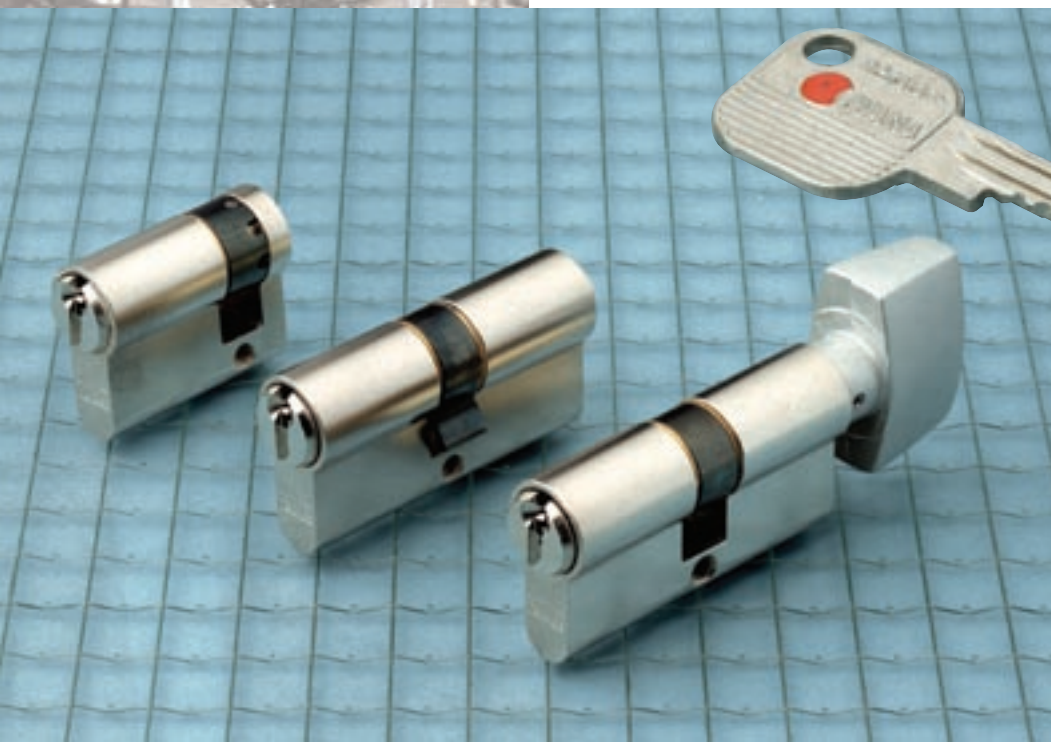

 **IVANA[®]**

Necoloc cilinders voor mono- en sluitsystemen

Ivana Necoloc cilinders worden gemaakt op basis van jarenlange ervaring in het produceren van mono- en sluitsystemen. De cilinder is en blijft het centrale element in de beveiliging van deuren. Wij stellen daarom de hoogste eisen aan de kwaliteit. Voortdurende innovatie, geavanceerde productie-methoden en strenge kwaliteitscontrole staan garant voor betrouwbare producten die moeiteloos aan alle normeringen voldoen. Kwaliteit en betrouwbaarheid, dat zijn de "sleutel"-woorden van ons programma mechanische, elektronische en magneet-cilinders, dat wij met veel genoegen presenteren.

Necoloc mono cilinders

Ivana Necoloc - N4 profielen 6 stiften 

Een uitgebreid programma van cilinders en sloten in 6-stiftige uitvoering voorzien van boorbescherming en aftastbeveiliging. Als optie kan de cilinder worden voorzien van een nood sleutel-functie. De nieuwzilveren sleutel met lange hals zorgt ervoor dat deze cilinders optimaal kunnen worden toegepast met veiligheidsbeslag voorzien van kerntrekbeveiliging. De cilinders zijn standaard messing vernikkeld.

Ivana Necoloc+ serie 6 stiften
Gepatenteerd en gecertificeerd 

Deze serie is gecertificeerd en gepatenteerd. De cilinders zijn standaard uitgevoerd met uitboor-, uittrek (ploegschroef)- en kerntrekbeveiliging. Bovendien heeft de cilinder anti-pickstiften. De slijtarme messing permutatiestiften in combinatie met de grote stiftdiameter waarborgen een lange levensduur. Ter voorkoming van sleutelbreuk en slijtage zijn de sleutels van nieuw zilver en de cilinders voorzien van een beschermende sleutelentree. De sleutel is praktisch niet te kopiëren, gepatenteerd en alleen na te leveren via een autorisatiesysteem.