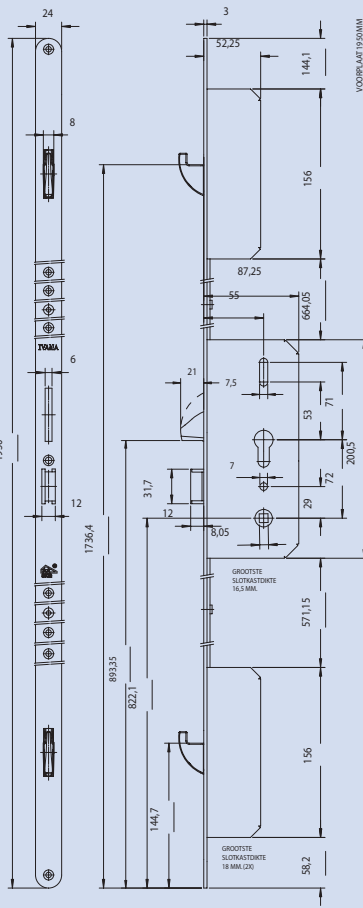

- Doornmaat 55 mm.
- Afstand kruk/PC-gat 72 mm.
- Tuimelaar 8 mm.
- Voorplaat blauw verzinkt, mat geborsteld.
- Afgerond: 1700 x 24 x 3 mm.
- Afgerond: 1950 x 24 x 3 mm.
- Rechte uitvoering: 2400 x 24 x 3 mm.
- Slotkast blauw gelakt.
- Voorzien van wissel, dus geschikt voor voor- en achterdeuren.
- Haakschoten messing vernikkeld voorzien van schuine kanten om zoeken te bevorderen.
- Bediening: dubbele tandwieloverbrenging.
- Nachtschoot: vernikkelde gehardstalen zwenkschoot.

42343LS/
42344RS

42342RS/
42007LS

Ergo 920/55

Ergo 960/55

Ergo 940/55

910/55 - 915/55

930/55 - 935/55

950/55 - 955/55

Doorlopende voorplaat:
 Art.no. 46546 type 950 - 55
 Cilinderbediend 2400mm rechte voorplaat
 Art.no. 46547 type 955 - 55
 Krukbediend 2400mm rechte voorplaat
 Art.no 46548 type 960 - 55
 Ergo 2400mm rechte voorplaat