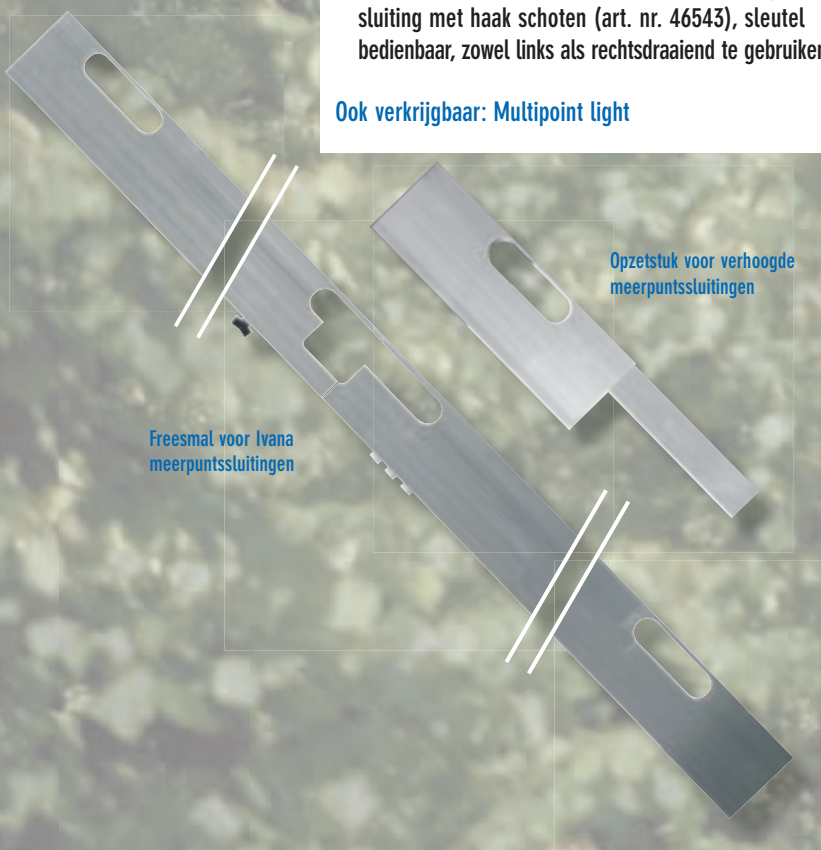

Ook verkrijgbaar: Multipoint light