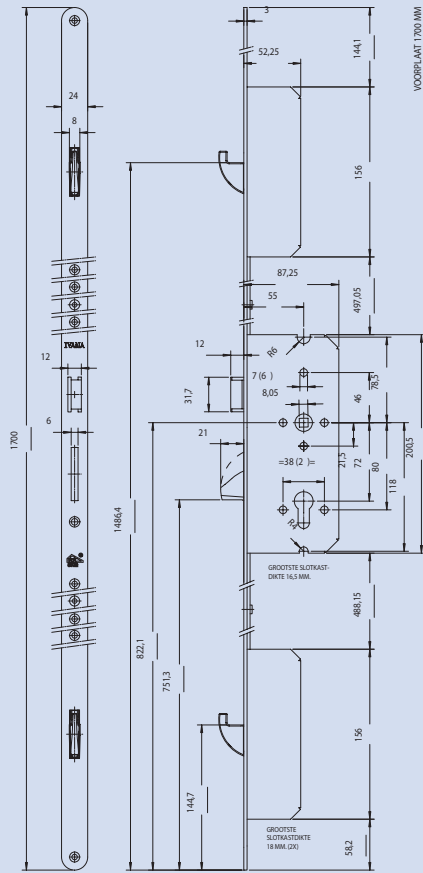

- Doornmaat 55 mm.
- Afstand kruk/PC-gat 72 mm.
- Tuimelaar 8 mm.
- Voorplaat blauw verzinkt, mat geborsteld.
- Afgerond: 1700 x 24 x 3 mm.
- Afgerond: 1950 x 24 x 3 mm.
- Rechte uitvoering: 2400 x 24 x 3 mm.
- Slotkast blauw gelakt.
- Voorzien van wissel, dus geschikt voor voor- en achterdeuren.
- Haakschoten messing vernikkeld voorzien van schuine kanten om zoeken te bevorderen.
- Bediening: dubbele tandwieloverbrenging.
- Nachtschoot: vernikkelde gehardstalen zwenkschoot.

42343LS/
42344RS

42342RS/
42007LS

Ergo 920/55

Ergo 960/55

Ergo 940/55

910/55 - 915/55

930/55 - 935/55

950/55 - 955/55