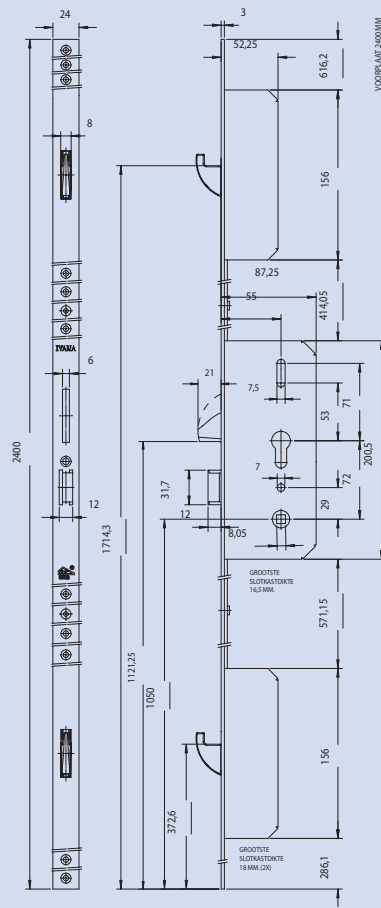

- Doornmaat 55 mm.
- Afstand kruk/PC-gat 72 mm.
- Tuimelaar 8 mm.
- Voorplaat blauw verzinkt, mat geborsteld.
- Afgerond: 1700 x 24 x 3 mm.
- Afgerond: 1950 x 24 x 3 mm.
- Rechte uitvoering: 2400 x 24 x 3 mm.
- Slotkast blauw gelakt.
- Voorzien van wissel, dus geschikt voor voor- en achterdeuren.
- Haakschoten messing vernikkeld voorzien van schuine kanten om zoeken te bevorderen.
- Bediening: dubbele tandwieloverbrenging.
- Nachtschoot: vernikkelde gehardstalen zwenkschoot.

42343LS/
42344RS

42342RS/
42007LS

Ergo 920/55

Ergo 960/55

Ergo 940/55

910/55 - 915/55

930/55 - 935/55

950/55 - 955/55

Doorlopende voorplaat:
 Art.no. 46546 type 950 - 55
 Cilinderbediend 2400mm rechte voorplaat
 Art.no. 46547 type 955 - 55
 Krukbediend 2400mm rechte voorplaat
 Art.no 46548 type 960 - 55
 Ergo 2400mm rechte voorplaat