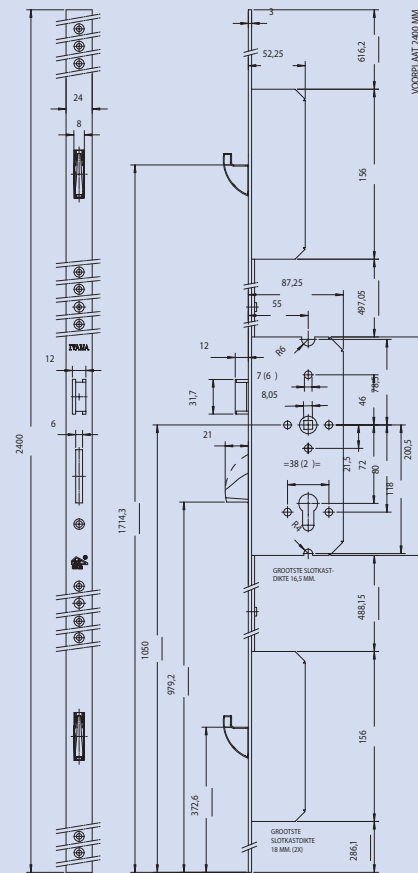

- Doornmaat 55 mm.
- Afstand kruk/PC-gat 72 mm.
- Tuimelaar 8 mm.
- Voorplaat blauw verzinkt, mat geborsteld.
- Afgerond: 1700 x 24 x 3 mm.
- Afgerond: 1950 x 24 x 3 mm.
- Rechte uitvoering: 2400 x 24 x 3 mm.
- Slotkast blauw gelakt.
- Voorzien van wissel, dus geschikt voor voor- en achterdeuren.
- Haakschoten messing vernikkeld voorzien van schuine kanten om zoeken te bevorderen.
- Bediening: dubbele tandwieloverbrenging.
- Nachtschoot: vernikkelde gehardstalen zwenkschoot.

42343LS/
42344RS

42342RS/
42007LS

Ergo 920/55

Ergo 960/55

Ergo 940/55

910/55 - 915/55

930/55 - 935/55

950/55 - 955/55

Doorlopende voorplaat:
 Art.no. 46546 type 950 - 55
 Cilinderbediend 2400mm rechte voorplaat
 Art.no. 46547 type 955 - 55
 Krukbediend 2400mm rechte voorplaat
 Art.no 46548 type 960 - 55
 Ergo 2400mm rechte voorplaat