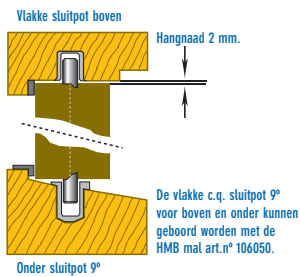

Art.no.	Ivana	46555	48175	48176	46712	48177	
		Multipoint	Multipoint	Multipoint	Multipoint	Multipoint	
Slot	Bediening	Voorplaat	Extra	Extra	Extra	Light	
Type	Slot	Lengte	Lengte in mm 2115	Lengte in mm 2500	Lengte in mm 3200	Lengte in mm 2115	Lengte in mm 2500
910	Cilinderbediend	1700 mm	V	V		V	V
915	Krukbediend	1700 mm	V	V		V	V
930	Cilinderbediend	1950 mm		V	V		V
935	Krukbediend	1950 mm		V	V		V
950	Cilinderbediend	2400 mm	V	V		V	V
955	Krukbediend	2400 mm	V	V		V	V

Kijk ook op www.ivana.nl