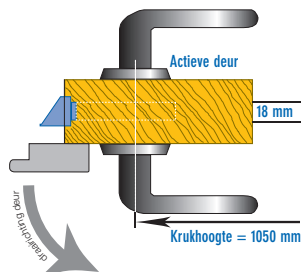

De voordelen:

- De tussenruimte is standaard d.w.z. 27/29 mm.
- De montagetijd bedraagt 50% van de standaard montagetijd.
- De gehele set wordt op maat geleverd inclusief alle schroefgaten en schootsparingen.
- Infrezingen voor meerpuntsluiting bij dubbele deur en standaard deur zijn identiek.
- De doornmaat is 55 mm.
- De dubbele deur wordt voorzien van een meerpuntsluiting met haak schoten (art. nr. 46543), sleutel bedienbaar, zowel links als rechtsdraaiend te gebruiken.

Ook verkrijgbaar: Multipoint light

Ringband nr. 7
sfb (31)xt7

Art.no.	Ivana	46555	48175	48176	46712	48177	
		Multipoint	Multipoint	Multipoint	Multipoint	Multipoint	
Slot	Bediening	Voorplaat	Extra	Extra	Extra	Light	
Type	Slot	Lengte	Lengte in mm 2115	Lengte in mm 2500	Lengte in mm 3200	Lengte in mm 2115	Lengte in mm 2500
910	Cilinderbediend	1700 mm	V	V		V	V
915	Krukbediend	1700 mm	V	V		V	V
930	Cilinderbediend	1950 mm		V	V		V
935	Krukbediend	1950 mm		V	V		V
950	Cilinderbediend	2400 mm	V	V		V	V
955	Krukbediend	2400 mm	V	V		V	V