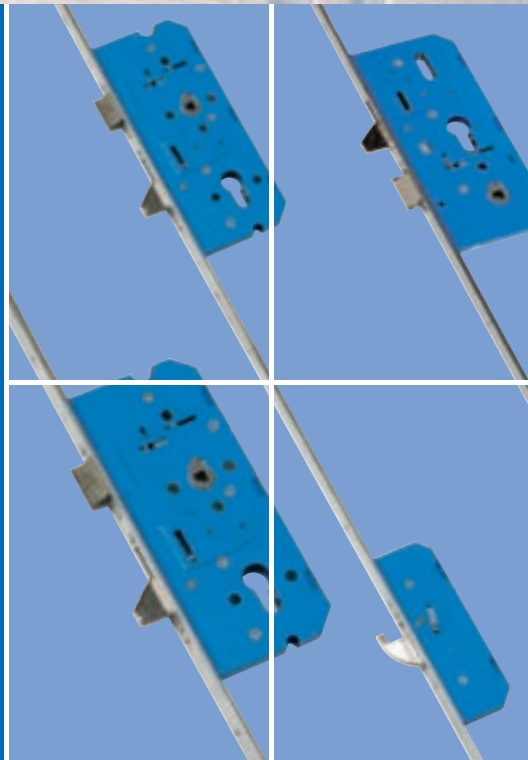

NECOSLOT[®]

MEERPUNTSSLUITINGEN

ijzersterk merk van Ivana

meerpuntssluitingen compleet & goed

 **IVANA[®]**

46533

Necoslot meerpuntssluitingen

Compleet en goed

Necoslot driepunts-, ergo-sluiting

Oorspronkelijk ontwikkeld voor senioren maar inmiddels overal toegepast. Het innovatieve van deze sluiting zit in het gebruiksgemak. De cilinder bevindt zich boven kruk of greep voor ergonomisch verantwoorde bediening.

45938

45937

Nachtschoot

Haakschoot

ERGO UITVOERING

KRUKBEDIEND

CILINDERBEDIEND

Eigenschappen

- Doornmaat 55 mm.
- Afstand kruk/PC-gat 72 mm.
- Tuimelaar 8 mm.
- Voorplaat blauw verzinkt, mat geborsteld.
- Afgerond: 1700 x 24 x 3 mm.
- Afgerond: 1950 x 24 x 3 mm.
- Rechte uitvoering: 2400 x 24 x 3 mm.
- Slotkast blauw gelakt.
- Voorzien van wissel, dus geschikt voor voor- en achterdeuren.
- Haakschoten messing vernikkeld voorzien van schuine kanten om zoeken te bevorderen.
- Bediening: dubbele tandwieloverbrenging.
- Nachtschoot: vernikkelde gehardstalen zwenkschoot.