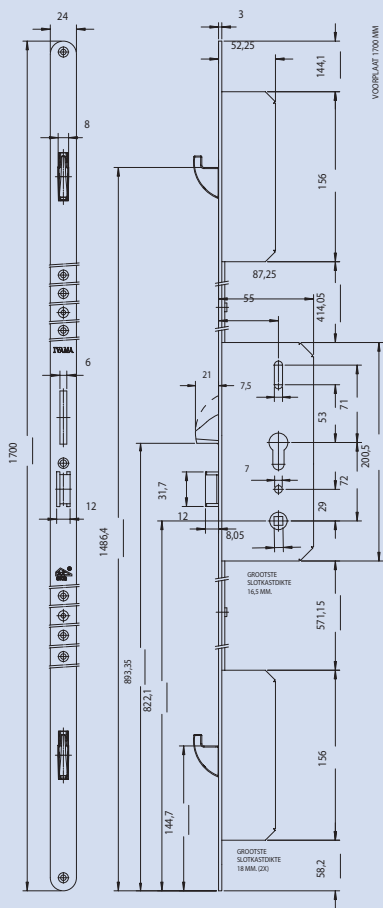

Ergo 920/55