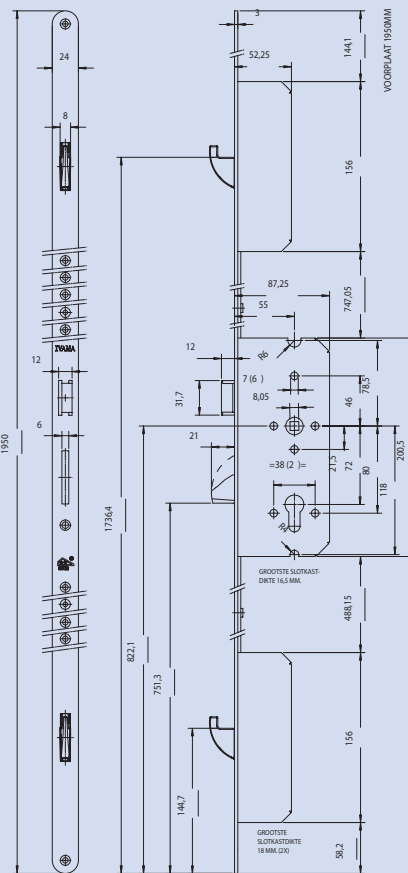

- Doornmaat 55 mm.
- Afstand kruk/PC-gat 72 mm.
- Tuimelaar 8 mm.
- Voorplaat blauw verzinkt, mat geborsteld.
- Afgerond: 1700 x 24 x 3 mm.
- Afgerond: 1950 x 24 x 3 mm.
- Rechte uitvoering: 2400 x 24 x 3 mm.
- Slotkast blauw gelakt.
- Voorzien van wissel, dus geschikt voor voor- en achterdeuren.
- Haakschoten messing vernikkeld voorzien van schuine kanten om zoeken te bevorderen.
- Bediening: dubbele tandwieloverbrenging.
- Nachtschoot: vernikkelde gehardstalen zwenkschoot.

42343LS/
42344RS

42342RS/
42007LS

Ergo 920/55

Ergo 960/55

Ergo 940/55

910/55 - 915/55

930/55 - 935/55

950/55 - 955/55

Doorlopende voorplaat:
 Art.no. 46546 type 950 - 55
 Cilinderbediend 2400mm rechte voorplaat
 Art.no. 46547 type 955 - 55
 Krukbediend 2400mm rechte voorplaat
 Art.no 46548 type 960 - 55
 Ergo 2400mm rechte voorplaat