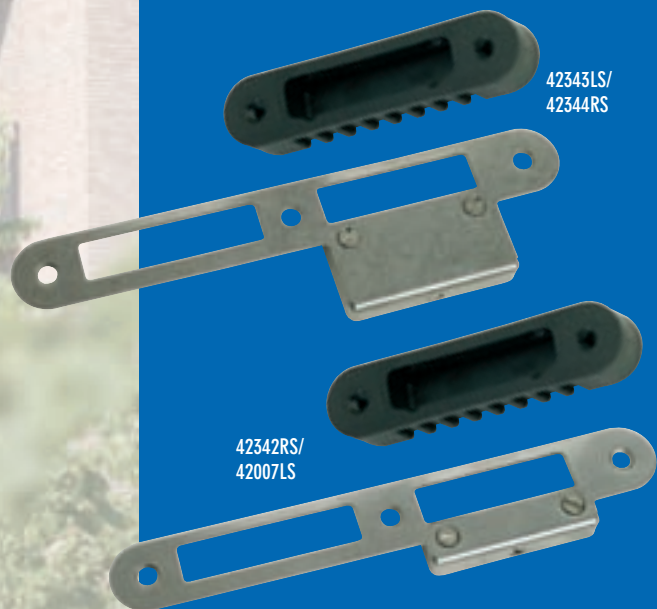

42343LS/
42344RS

42342RS/
42007LS