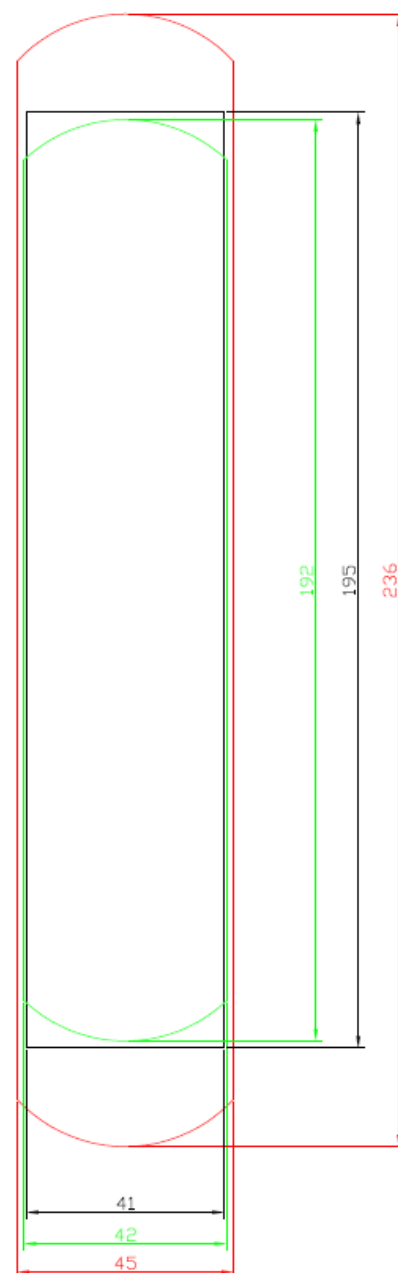

□ude module ancien

Nieuwe module nouveau

PDP MPE