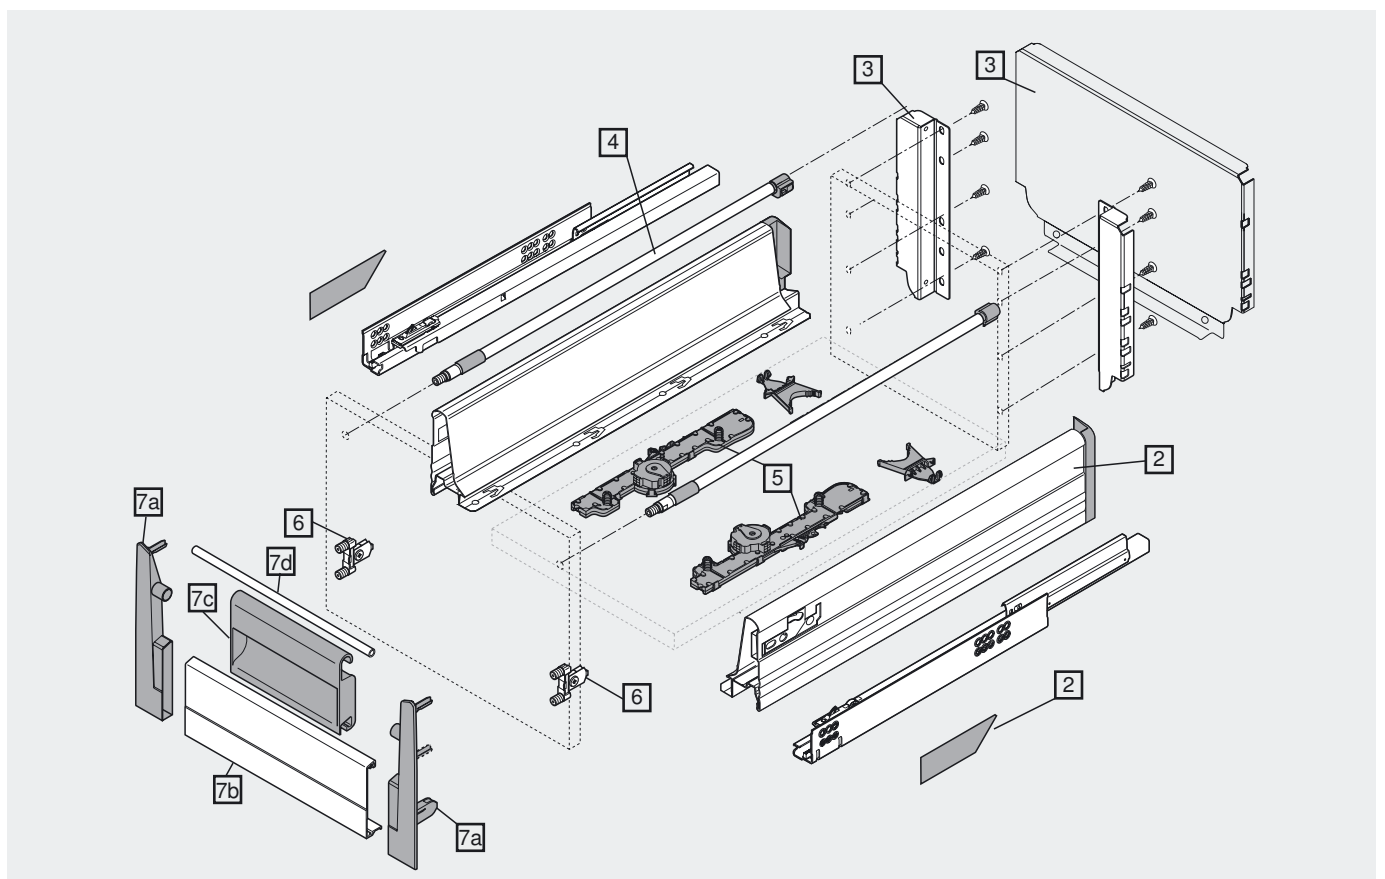

Toepassingen

Verwerkingshulpmiddelen	9.2
Snijmaten	4.48

Bevestiging van de corpusprofielen	4.50
Maatvoeringen	4.54

Montage en verstelling	4.60
Verdere technische informatie	10.1