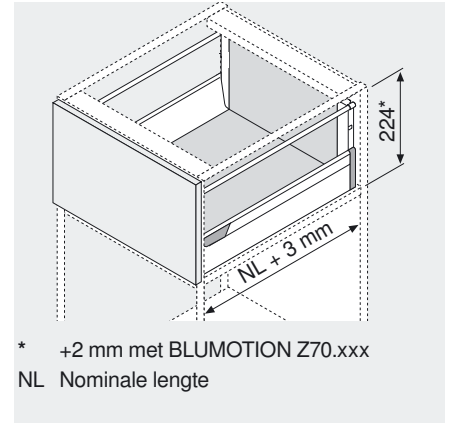

Nuttige inbouwruimte