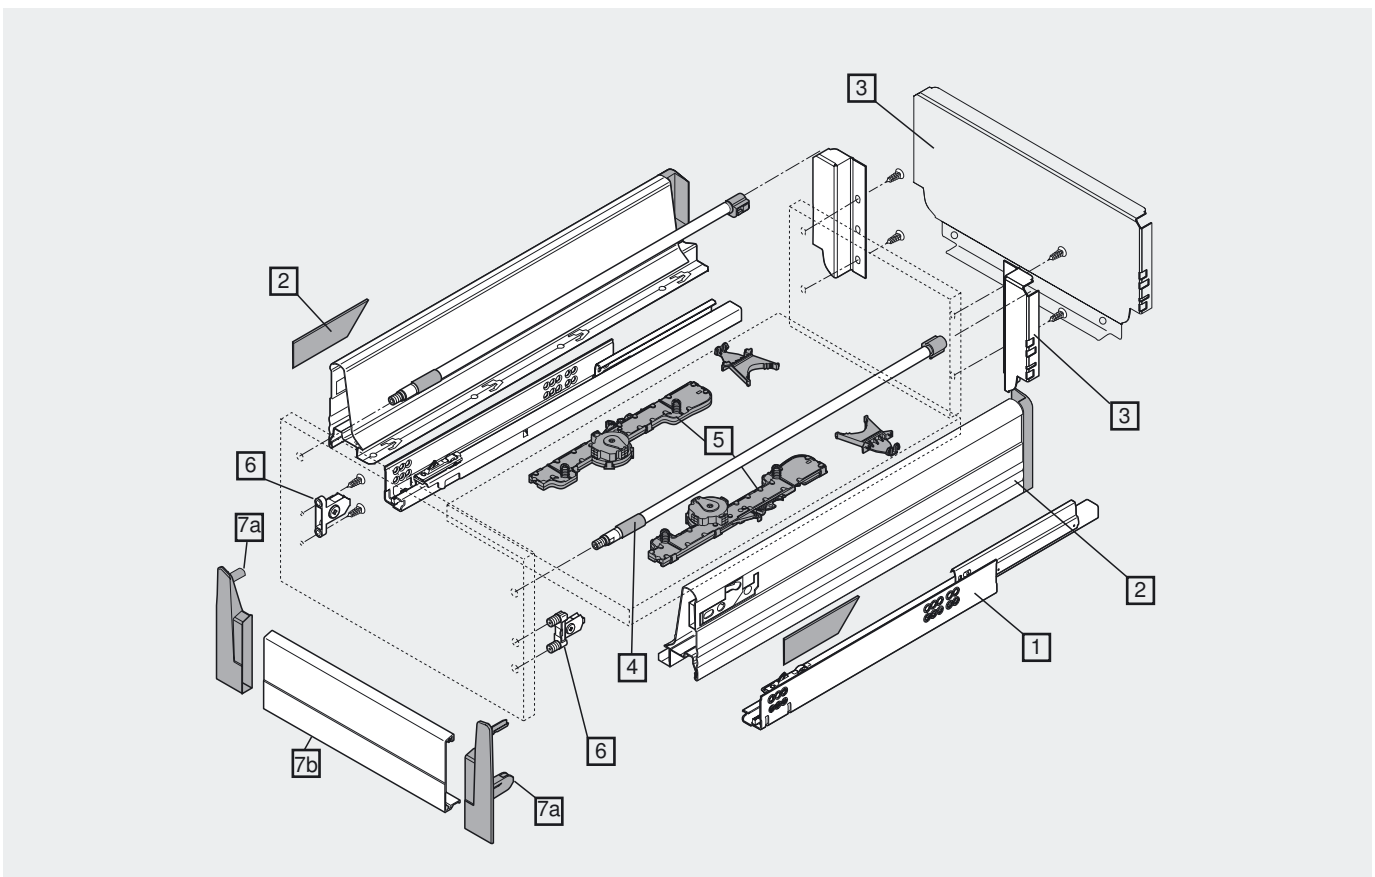

Toepassingen

4.34

4.34

4.36

4.36

4.36

4.46

Verwerkingshulpmiddelen	9.2
Snijmaten	4.48

Bevestiging van de corpusprofielen	4.50
Maatvoeringen	4.55

Montage en verstelling	4.60
Verdere technische informatie	10.1