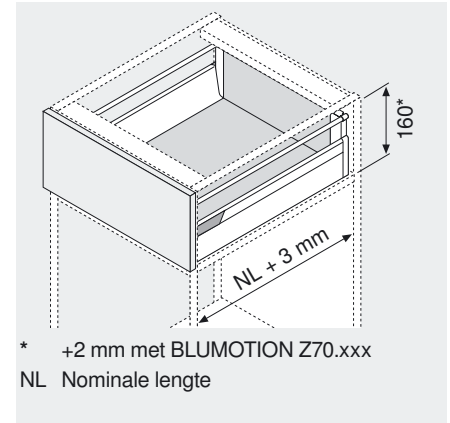

Nuttige inbouwruimte