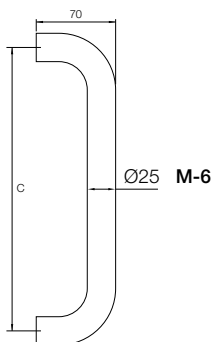

Ø25

cod. ref. int. ext. C

cod. ref.		int.	ext.	C	
51220	i - 1310	ext.	200		1
51320	i - 1310	int.	200		1
51225	i - 1310	ext.	250		1
51325	i - 1310	int.	250		1
51230	i - 1310	ext.	300		1
51330	i - 1310	int.	300		1
51242	i - 1310	ext.	425		1
51342	i - 1310	int.	425		1
51260	i - 1310	ext.	600		1
51360	i - 1310	int.	600		1