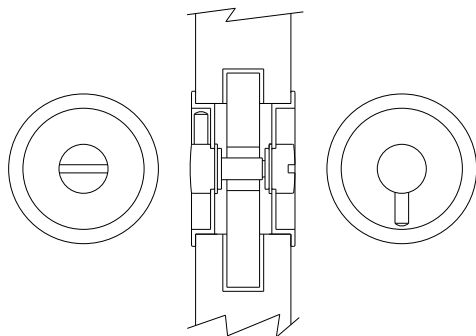

cod. ref.

A B

53010 i-3250 10 14 1

53012 i-3250 12 16 1

53035 i-3250 35 39 1

53040 i-3250 40 44 1

53045 i-3250 45 49 1

53050 i-3250 50 54 1

53060 i-3250 60 64 1

cod. ref.

53100 i-3250/1 1