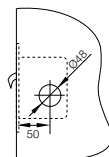

cod. ref.

A B

53010 i-3250 10 14 1

53012 i-3250 12 16 1

53035 i-3250 35 39 1

53040 i-3250 40 44 1

53045 i-3250 45 49 1

53050 i-3250 50 54 1

53060 i-3250 60 64 1

cod. ref.

53100 i-3250/1 1