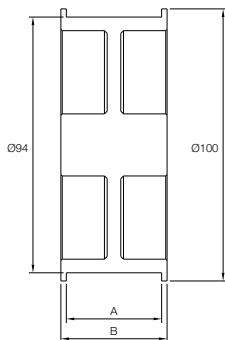

cod. ref.

A B

53010 i-3250 10 14 1

53012 i-3250 12 16 1

53035 i-3250 35 39 1

53040 i-3250 40 44 1

53045 i-3250 45 49 1

53050 i-3250 50 54 1

53060 i-3250 60 64 1

cod. ref.

53100 i-3250/1 1