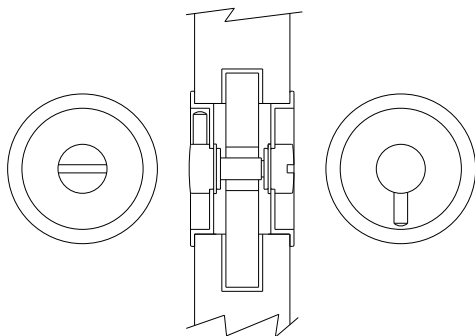

cod. ref.

A B

53010 i-3250 10 14 1

53012 i-3250 12 16 1

53035 i-3250 35 39 1

53040 i-3250 40 44 1

53045 i-3250 45 49 1

53050 i-3250 50 54 1

53060 i-3250 60 64 1

cod. ref.

53100 i-3250/1 1