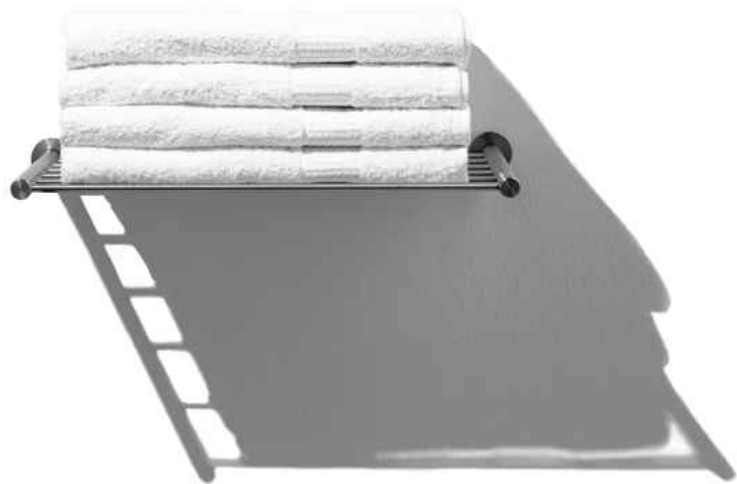

<http://www.vertommen.be>

didheya >>