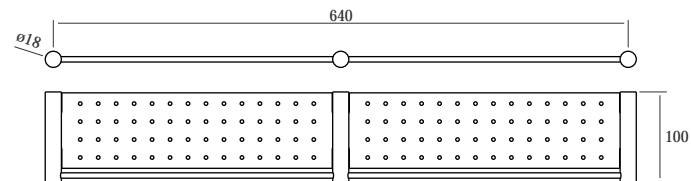

- Mate / Satin
- Brillo / Polished

	Cod.	Ref.	
○	41012	ku-1310-135°	1
●	41012-B	ku-1310-135°	1

» **ku-05**

Estante Baño
Shelves

Acero Inoxidable 304 Stainless Steel

○ Mate / Satin
● Brillo / Polished

Cod.	Ref.	C	
○ 40051	ku-05	130	1
○ 40052	ku-05	170	1
○ 40053	ku-05	320	1
○ 40052-B	ku-05	170	1