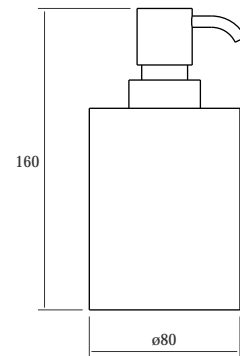

Cod.	Ref.	
○ 40095	ku-95	1