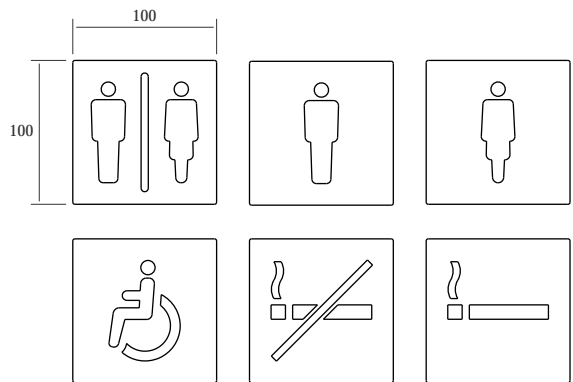

Cod.	Ref.	
○ 95200	Hombre/Mujer	10
○ 95201	Hombre	10
○ 95202	Mujer	10
○ 95203	Discapitado	10
○ 95213	No Fumar	10
○ 95214	Fumar	10

>> Señalética

Placas Señalización y Símbolos
Indicators Plates

Acero Inoxidable 304 Stainless Steel ○ Mate / Satin