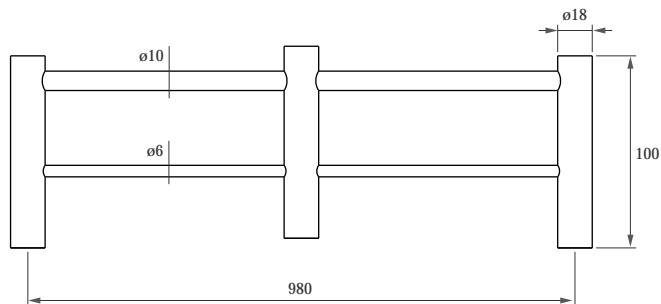

» **ku-02 (980)**

Toallero Dos Varillas Doble
Towel Rack

Acero Inoxidable 304 Stainless Steel
 Mate / Satin
 Brillo / Polished

	Cod.	Ref.	
<input type="radio"/>	40021	ku-02	1
<input checked="" type="radio"/>	40021-B	ku-02	1