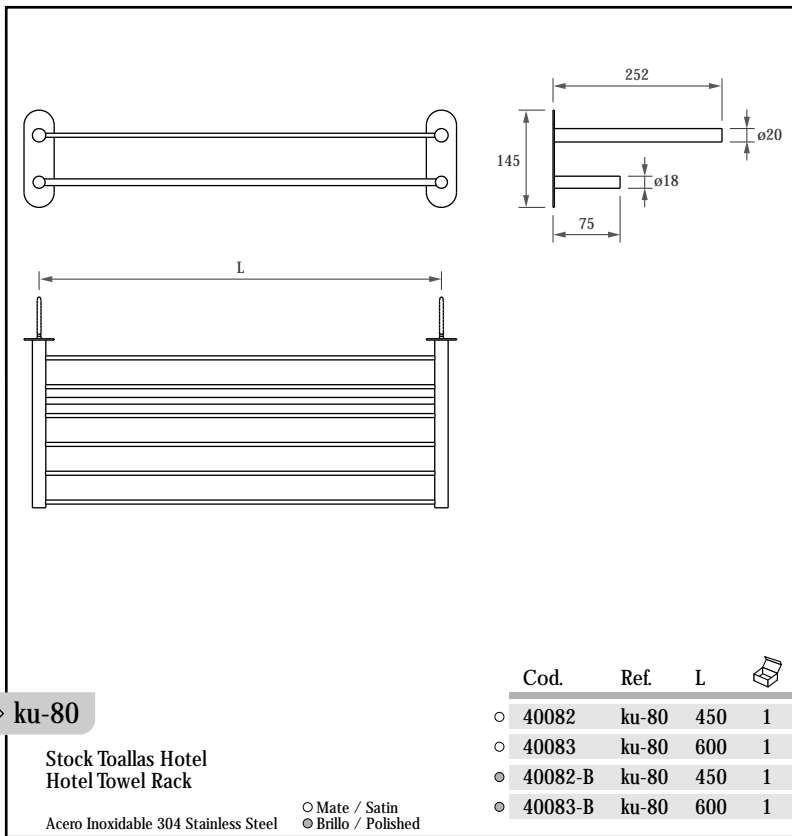

Acero Inoxidable 304 Stainless Steel ○ Mate / Satin

	Cod.	Ref.	L	
○	40061	ku-06	213	1
○	40062	ku-06	390	1

» **ku-08**

Stock de Toallas
Towel Rack

Acero Inoxidable 304 Stainless Steel ○ Mate / Satin

	Cod.	Ref.	L	
○	40080	ku-08	450	1
○	40081	ku-08	600	1