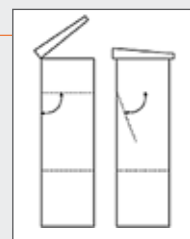

MEFA 400 Amber

- 1 mm roestvrij staal of 1 mm gegalvaniseerd staal
- Acier inoxydable 1 mm ou acier galvanisé 1 mm

mm	mm	mm	mm
555	375	210	320x35
Staaners / Supports : 28			

MEFA 825 Quartz

- 1,25 mm gegalvaniseerd staal
- Acier galvanisé 1,25 mm

mm	mm	mm	mm
510	370	200	360x35
Staaners / Supports : 22 - 28 - 72			

MEFA 300 Puffin

- Gegalvaniseerd staal
- Deur in roestvrij staal
- Acier galvanisé
- Porte en acier inoxydable

mm	mm	mm	mm
455	320	145	305x35
Staaners / Supports : 22 - 72 - 63			

MEFA 872 Pearl

- 1 mm gegalvaniseerd staal
- Klep in roestvrij staal
- Acier galvanisé 1 mm
- Clapet en acier inoxydable

mm	mm	mm	mm	mm
455	356	175	325x35	ca. 345x70x360
Staaners / Supports : 22 - 72 - 63				

MEFA 840 Opal

- 2 mm roestvrij staal of koper
- 2 mm acier inoxydable ou cuivre

mm	mm	mm	mm
480	330	150	285x45
Staaners / Supports : 22 - 72 - 63			

MEFA 440 Beak

- 1,5 mm roestvrij staal
- Acier inoxydable 1,5 mm

mm	mm	mm	mm
520	330	155	300x35
Staaners / Supports : 22 - 72 - 63			

MEFA 632 Journal

- 3 uitvoeringen:
- Volledig in 1,25 mm roestvrij staal, full inox
- Front in roestvrij staal, rug en zijanten in zwart gelakt gegalvaniseerd staal
- Front in koper, rug en zijanten in mat zwart gelakt gegalvaniseerd staal

mm	mm	mm	mm	mm
525	320	160	285x32	ca. 312x70x360
Staaners / Supports : 22 - 72 - 63				

Met pakjesvak
Avec compartiment
colli

MEFA 630 Wave

- 1,25 mm gegalvaniseerd staal
- Deur in roestvrij staal
- Acier galvanisé 1,25 mm
- Porte en acier inoxydable

mm	mm	mm	mm
535	320	160	265x40
Staaners / Supports : 22 - 72 - 63			

MEFA 842 Topaz

- 1 mm roestvrij staal of koper
- Acier inoxydable 1 mm ou cuivre

mm	mm	mm	mm
430	340	150	325x35
Staaners / Supports : 22 - 72 - 63			

MEFA 480