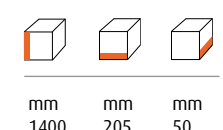

mm 1550 mm 460 mm 38

**21**

mm 1500 mm 38

- Gegalvaniseerd staal
- Acier galvanisé

**72**

mm 1400 mm 205 mm 50

- 2 uitvoeringen: gegalvaniseerd verlakt staal en inox
- 2 modèles : acier galvanisé laquée et inox