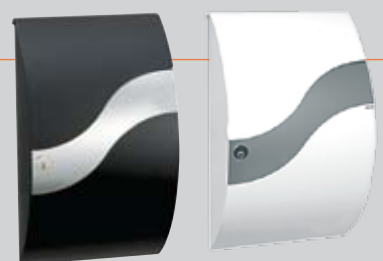

MEFA 400 Amber

- 1 mm roestvrij staal of 1 mm gegalvaniseerd staal
- Acier inoxydable 1 mm ou acier galvanisé 1 mm

mm	mm	mm	mm
555	375	210	320x35
Staaners / Supports : 28			

MEFA 825 Quartz

- 1,25 mm gegalvaniseerd staal
- Acier galvanisé 1,25 mm

mm	mm	mm	mm
510	370	200	360x35
Staaners / Supports : 22 - 28 - 72			

MEFA 300 Puffin

- Gegalvaniseerd staal
- Deur in roestvrij staal
- Acier galvanisé
- Porte en acier inoxydable

mm	mm	mm	mm
455	320	145	305x35
Staaners / Supports : 22 - 72 - 63			

MEFA 872 Pearl

- 1 mm gegalvaniseerd staal
- Klep in roestvrij staal
- Acier galvanisé 1 mm
- Clapet en acier inoxydable

mm	mm	mm	mm	mm
455	356	175	325x35	ca. 345x70x360
Staaners / Supports : 22 - 72 - 63				

MEFA 840 Opal

- 2 mm roestvrij staal of koper
- 2 mm acier inoxydable ou cuivre

mm	mm	mm	mm
480	330	150	285x45
Staaners / Supports : 22 - 72 - 63			

MEFA 440 Beak

- 1,5 mm roestvrij staal
- Acier inoxydable 1,5 mm

mm	mm	mm	mm
520	330	155	300x35
Staaners / Supports : 22 - 72 - 63			

MEFA 632 Journal

- 3 uitvoeringen:
- Volledig in 1,25 mm roestvrij staal, full inox
- Front in roestvrij staal, rug en zijanten in zwart gelakt gegalvaniseerd staal
- Front in koper, rug en zijanten in mat zwart gelakt gegalvaniseerd staal

mm	mm	mm	mm	mm
525	320	160	285x32	ca. 312x70x360
Staaners / Supports : 22 - 72 - 63				

Met pakjesvak
Avec compartiment
colli

MEFA 630 Wave

- 1,25 mm gegalvaniseerd staal
- Deur in roestvrij staal
- Acier galvanisé 1,25 mm
- Porte en acier inoxydable

mm	mm	mm	mm
535	320	160	265x40
Staaners / Supports : 22 - 72 - 63			

MEFA 842 Topaz

- 1 mm roestvrij staal of koper
- Acier inoxydable 1 mm ou cuivre

mm	mm	mm	mm
430	340	150	325x35
Staaners / Supports : 22 - 72 - 63			

MEFA 480