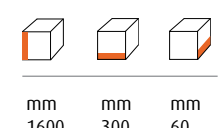

63

mm 1600 mm 300 mm 60

- Staander met lamp en naamplaatje
- 2 uitvoeringen: gegalvaniseerd verlakt staal en inox
- Support avec lampe et plaque nominative
- 2 modèles : acier galvanisé laquée et inox