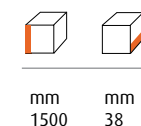

## MEFA STAANDERS / SUPPORTS

**22**

- 3 uitvoeringen: gegalvaniseerd verlakt staal, inox en koper
- 3 modèles : acier galvanisé laquée, inox et cuivre

mm 1600 mm 300 mm 38

**28**

- 2 uitvoeringen: gegalvaniseerd verlakt staal en inox
- 2 modèles : acier galvanisé laquée et inox

mm 1550 mm 460 mm 38

**21**

mm 1500 mm 38

- Gegalvaniseerd staal
- Acier galvanisé

**72**

mm 1400 mm 205 mm 50

- 2 uitvoeringen: gegalvaniseerd verlakt staal en inox
- 2 modèles : acier galvanisé laquée et inox