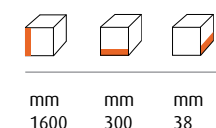

mm 1600 mm 300 mm 38