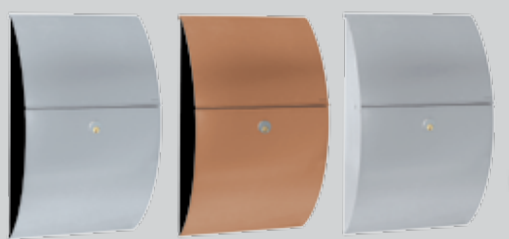

MEFA 632 Journal

- 3 uitvoeringen:
- Volledig in 1,25 mm roestvrij staal, full inox
- Front in roestvrij staal, rug en zijanten in zwart gelakt gegalvaniseerd staal
- Front in koper, rug en zijanten in mat zwart gelakt gegalvaniseerd staal

mm	mm	mm	mm	mm
525	320	160	285x32	ca. 312x70x360
Staaners / Supports : 22 - 72 - 63				

Met pakjesvak
Avec compartiment
colli

MEFA 630 Wave

- 1,25 mm gegalvaniseerd staal
- Deur in roestvrij staal
- Acier galvanisé 1,25 mm
- Porte en acier inoxydable

mm	mm	mm	mm
535	320	160	265x40
Staaners / Supports : 22 - 72 - 63