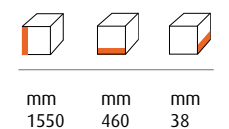

## MEFA STAANDERS / SUPPORTS

**22**

- 3 uitvoeringen: gegalvaniseerd verlakt staal, inox en koper
- 3 modèles : acier galvanisé laquée, inox et cuivre

mm 1600 mm 300 mm 38

**28**

- 2 uitvoeringen: gegalvaniseerd verlakt staal en inox
- 2 modèles : acier galvanisé laquée et inox

mm 1550 mm 460 mm 38

**21**

mm 1500 mm 38

- Gegalvaniseerd staal
- Acier galvanisé

**72**

mm 1400 mm 205 mm 50

- 2 uitvoeringen: gegalvaniseerd verlakt staal en inox
- 2 modèles : acier galvanisé laquée et inox