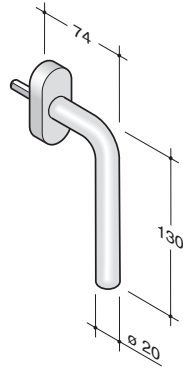

PROGRAMMA 2000

Maniglia per finestra - Dreh-kipp

Window handles

Bequilles de fenêtre

Fenstergriffen

Dreh-kipp

Draaikiep

ART. 2016DK

ART. 2028DK

Maniglia per finestra -
Dreh-kipp con chiave

Window handles with key

Bequilles de fenêtre à clé

Abschließbare Fenstergriffe

Dreh-kipp con llave

Draaikiep met sleutel

ART. 2016DK/K