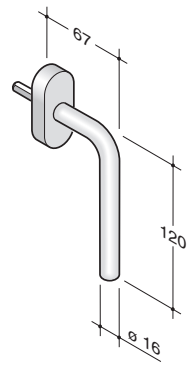

PROGRAMMA 2000

Maniglia per finestra - Dreh-kipp

Window handles

Bequilles de fenêtre

Fenstergriffen

Dreh-kipp

Draaikiep

ART. 2016DK

ART. 2028DK

Maniglia per finestra -
Dreh-kipp con chiave

Window handles with key

Bequilles de fenêtre à clé

Abschließbare Fenstergriffe

Dreh-kipp con llave

Draaikiep met sleutel

ART. 2016DK/K