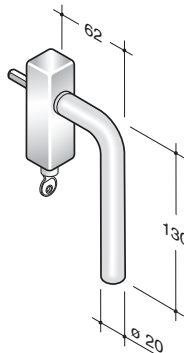

ART. 2028DK

Maniglia per finestra -
Dreh-kipp con chiave

Window handles with key

Bequilles de fenêtre à clé

Abschließbare Fenstergriffe

Dreh-kipp con llave

Draaikiep met sleutel

ART. 2016DK/K