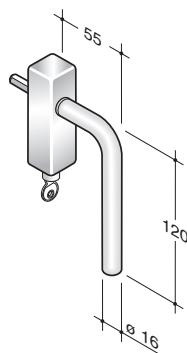

ART. 2028DK

Maniglia per finestra -
Dreh-kipp con chiave

Window handles with key

Bequilles de fenêtre à clé

Abschließbare Fenstergriffe

Dreh-kipp con llave

Draaikiep met sleutel

ART. 2016DK/K